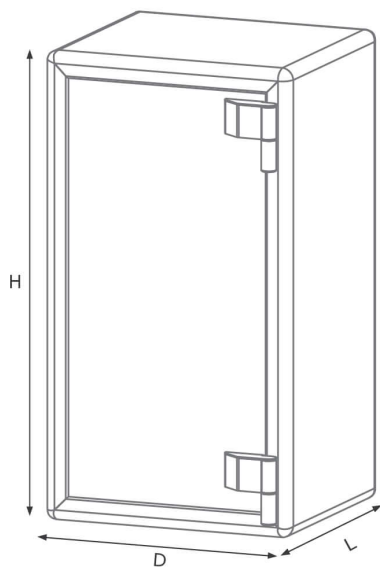

KAVEH SAFEBOX

صندوق سبک

کلاسیک 750KR

رمز مکانیکی

گاو صندوقهای سبک ساختاری دولایه دارند که بتون مابین دولایه فولاد تزریق میگردد و به منظور حفظ امنیت مدارک و اشیای گرانبهای شما در منزل و یا محل کار طراحی شده اند . این خانواده از محصولات در مقابل سرقت و آتش سوزی مقاوم بوده و در طرح های مختلف ، جهت برآورده سازی نیاز مشتریان تولید میگردد . این خانواده از محصولات استاندارد ملی ایران به جهت نسوز بودن و مقاومت در برابر سرقت را دارا می باشند .

www.kavehsafebox.com

KAVEH SAFEBOX Classic 750KR

مشخصات فنی	
۱۰۳۵	ارتفاع (mm)
۵۰۰	عرض (mm)
۳۸۰	عمق (mm)
۱۲۰۰	ارتفاع H (mm)
۶۵۰	عرض D (mm)
۵۰۵	عمق L (mm)
۰.۱۹۷	حجم داخلی (M ³)
-	ارتفاع داخلی (mm)
-	عرض داخلی (mm)
-	عمق داخلی (mm)
-	حجم داخلی (M ³)
۴۷۰	وزن (Kg)
۱ عدد قفل کلیدی کاره ۱ عدد قفل رمز مکانیکی تایوان	نوع و تعداد قفل
۲	تعداد طبقات (تعداد خانه در امتداد)
۱	تعداد درب
۱۱	تعداد زبانه
۲۵	قطر زبانه‌های اصلی (mm)